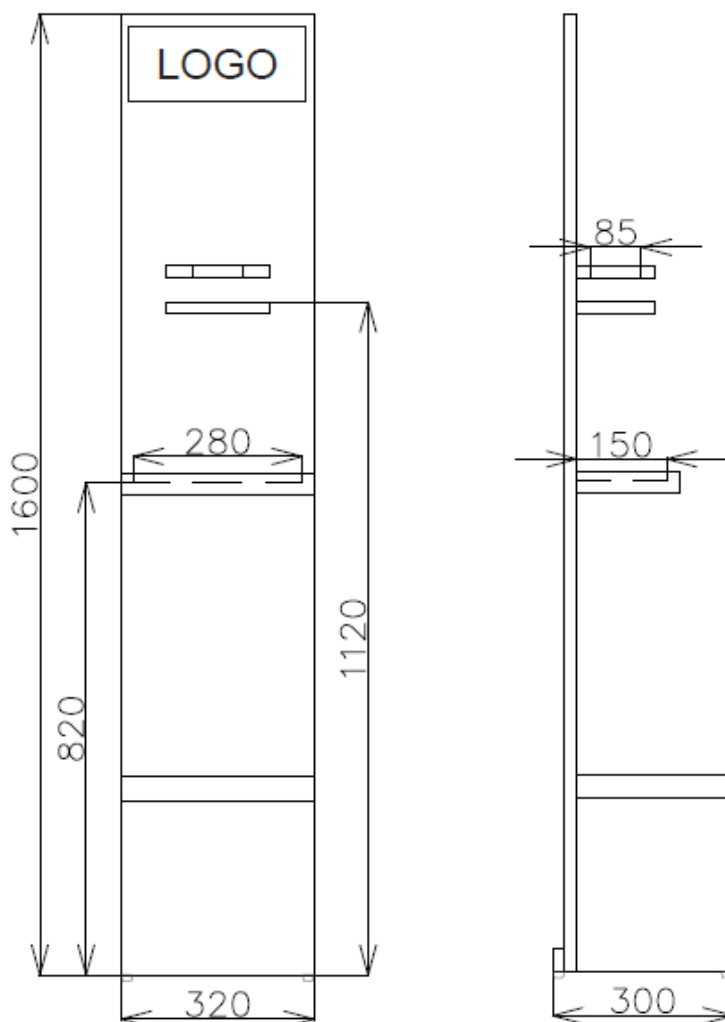

TOTEM anti-contaminazione per la distribuzione di dispositivi di protezione individuale e di igienizzante mani, completo di vano porta sacco per la raccolta del materiale usato, realizzato in Legno massello di Abete, **100% Naturale**, assemblato senza prodotti chimici, dal design gradevole, personalizzabile con proprio logo ricavato dalla fresatura del Legno, concepito per essere un prodotto sostenibile, riciclabile, riutilizzabile, Naturale. Alla fine della sua vita economica, TOTEM NATURA può essere smontato, il Legno può essere rilavorato o usato come combustibile. Il materiale che lo compone, completamente organico e non inquinante, è in perfetto equilibrio con la Natura. Il Totem viene fornito senza dispositivi di protezione individuale.

1. Logo personalizzabile fresato su legno massello;
2. Struttura completamente in Legno massello di Abete Naturale;
3. Contenitore porta sacco con ghiera mobile;
4. Supporto per dispenser gel igienizzante (Ø max 84 mm);
5. Vassoio porta guanti o salviette, fresato su legno massello;
6. Piedini spessore 10 mm.