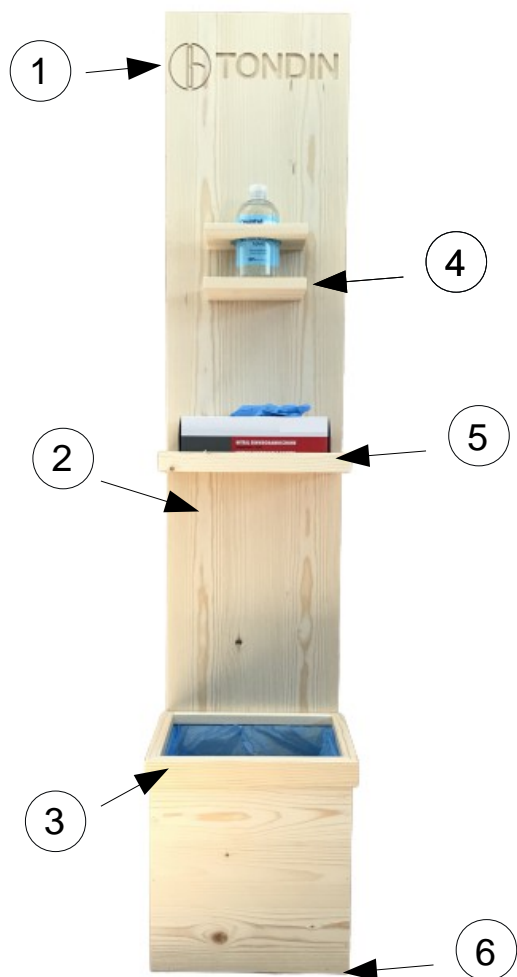

TOTEM anti-contaminazione per la distribuzione di dispositivi di protezione individuale e di igienizzante mani, completo di vano porta sacco per la raccolta del materiale usato, realizzato in Legno massello di Abete, **100% Naturale**, assemblato senza prodotti chimici, dal design gradevole, personalizzabile con proprio logo ricavato dalla fresatura del Legno, concepito per essere un prodotto sostenibile, riciclabile, riutilizzabile, Naturale. Alla fine della sua vita economica, TOTEM NATURA può essere smontato, il Legno può essere rilavorato o usato come combustibile. Il materiale che lo compone, completamente organico e non inquinante, è in perfetto equilibrio con la Natura. Il Totem viene fornito senza dispositivi di protezione individuale.

1. Logo personalizzabile fresato su legno massello;
2. Struttura completamente in Legno massello di Abete Naturale;
3. Contenitore porta sacco con ghiera mobile;
4. Supporto per dispenser gel igienizzante (Ø max 84 mm);
5. Vassoio porta guanti o salviette, fresato su legno massello;
6. Piedini spessore 10 mm.